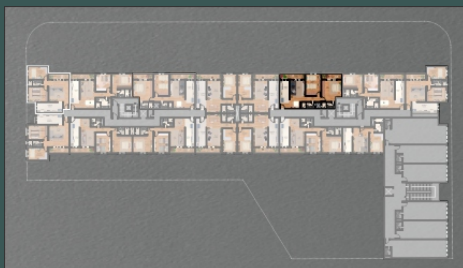

2 QUARTOS

COLUNA 04
BLOCO 02