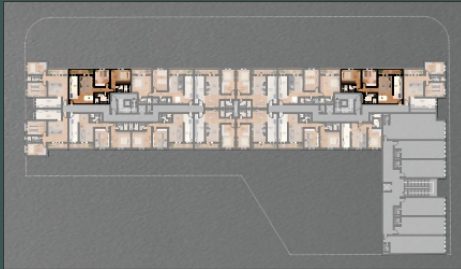

# 2 QUARTOS

COLUNA 04  
BLOCO 01

COLUNA 06  
BLOCO 02

**POSSUEM SUÍTE**

Área útil - 63,71m<sup>2</sup>  
Área privativa - 72,77m<sup>2</sup>

SOLARE  
**TÓRTORA GIÁCOMO**  
O SEU NOVO CONCEITO DE VIVER BEM!