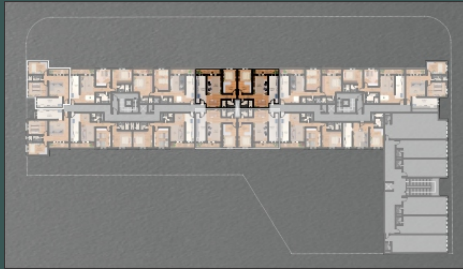

1 QUARTO

COLUNA 08
BLOCO 01

COLUNA 02
BLOCO 02